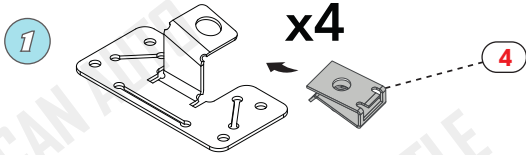

FIRST TIME INSTALLATION

- * REMOVE PARTS FROM INSIDE THE PACKAGE AND CHECK THEM ALL
- * CONTACT YOUR DEALER IF ANY PART IS MISSING OR DAMAGED
- * USE THE EQUIPMENT SPECIFIED FOR INSTALLATION

ASSEMBLY INSTRUCTIONS (ROOF RAIL)

Product Code: MR01006 (Crown)

M6 klipsi metal parçada belirtilen yere takınız.
Attach the M6 clip to the place indicated on the metal part.

Resimde belirtilen metal parçaların altına yapıştırıcı malzemeyi sürünüz,
Ardından ürünü araç tavanına hizalayıp yerleştiriniz ve yeterince kurumasını bekleyiniz.
Apply the adhesive material to the underside of the metal parts
indicated in the picture, then align and place the product on the car roof
and let it dry sufficiently.

DAC SNDR SUV 07-12
DAC SNDR SUV 13-

LEFT (SOL)

RIGHT (SAĞ)

NO	PART DESCRIPTION	QTY
1-	PLASTIC STOPPLE	4
2-	M6x25 INBUS BOLT	4
3-	M6 WASHER	4
4-	M6 SPEEDNUT	4
5-	ROOF BRACKET FR/RL	2
6-	ROOF BRACKET FL/RR	2
7-	5MM ALLEN WRENCH	1