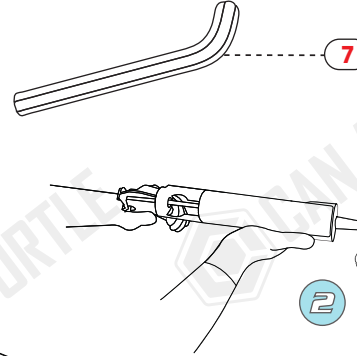

FIRST TIME INSTALLATION

- * REMOVE PARTS FROM INSIDE THE PACKAGE AND CHECK THEM ALL
- * CONTACT YOUR DEALER IF ANY PART IS MISSING OR DAMAGED
- * USE THE EQUIPMENT SPECIFIED FOR INSTALLATION

ASSEMBLY INSTRUCTIONS (ROOF RAIL)

Product Code: MR01006 (Crown)

M6 klipsi metal parçada belirtilen yere takınız.
Attach the M6 clip to the place indicated on the metal part.

Resimde belirtilen metal parçaların altına yapıştırıcı malzemeyi sürünüz,
Ardından ürünü araç tavanına hizalayıp yerleştiriniz ve yeterince kurumasını bekleyiniz.
Apply the adhesive material to the underside of the metal parts
indicated in the picture, then align and place the product on the car roof
and let it dry sufficiently.

DAC SNDR SUV 07-12
DAC SNDR SUV 13-

LEFT (SOL)

RIGHT (SAĞ)

NO	PART DESCRIPTION	QTY
1-	PLASTIC STOPPLE	4
2-	M6x25 INBUS BOLT	4
3-	M6 WASHER	4
4-	M6 SPEEDNUT	4
5-	ROOF BRACKET FR/RL	2
6-	ROOF BRACKET FL/RR	2
7-	5MM ALLEN WRENCH	1