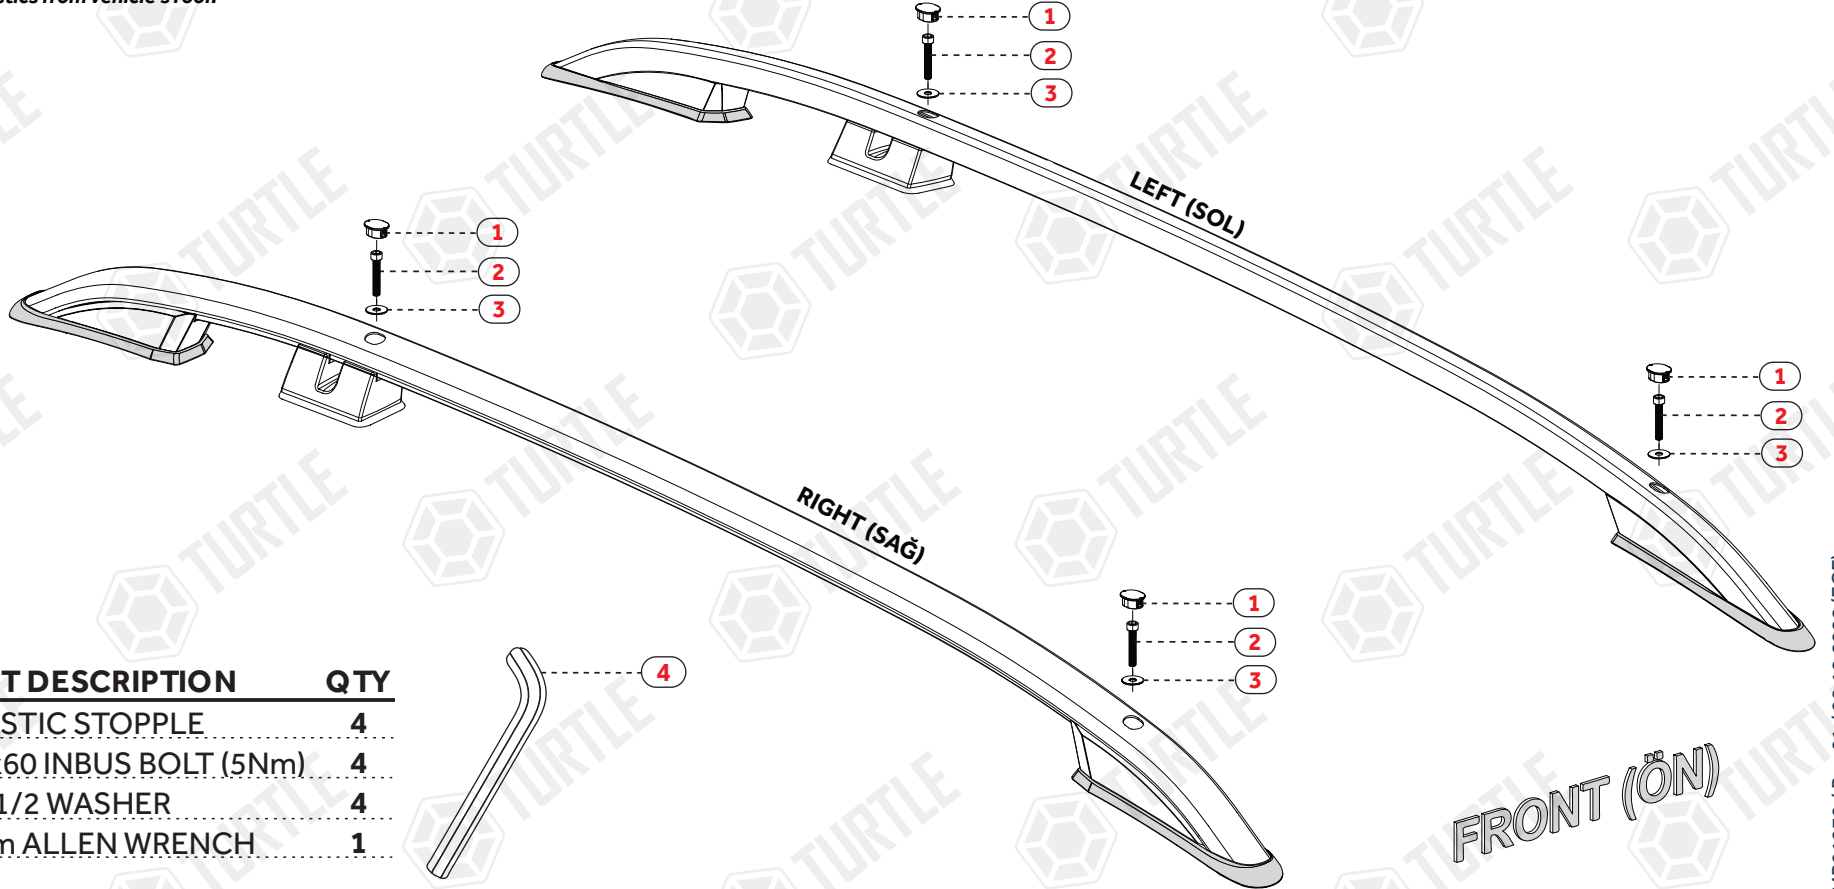

ASSEMBLY INSTRUCTIONS (ROOF RAIL)

Product Code: MR01079 (Crown)

Araç tavanındaki plastikleri sökünüz.
Remove the plastics from vehicle's roof.

Bağlantı noktalarına denk gelecek şekilde düz bir zemin üzerinde delikler açınız.

Drill holes on a flange surface to coincide with the connection points.

MIT TRTN (Mk5) PICKUP 15-
MIT L200 (Mk5) PICKUP 15-
FI FLLBCK PICKUP 16-

NO	PART DESCRIPTION	QTY
1-	PLASTIC STOPPLE	4
2-	M8x60 INBUS BOLT (5Nm)	4
3-	M8 1/2 WASHER	4
4-	6mm ALLEN WRENCH	1