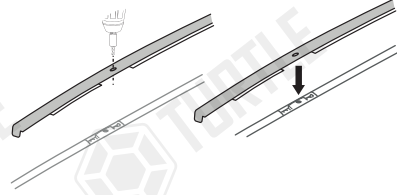

ASSEMBLY INSTRUCTIONS (ROOF RAIL)

Product Code: MR01079 (Crown)

Araç tavanındaki plastikleri sökünüz.
Remove the plastics from vehicle's roof.

Bağlantı noktalarına denk gelecek şekilde düz bir zemin üzerinde delikler açınız.

Drill holes on a flange surface to coincide with the connection points.

MIT TRTN (Mk5) PICKUP 15-
MIT L200 (Mk5) PICKUP 15-
FI FLLBCK PICKUP 16-

NO	PART DESCRIPTION	QTY
1-	PLASTIC STOPPLE	4
2-	M8x60 INBUS BOLT (5Nm)	4
3-	M8 1/2 WASHER	4
4-	6mm ALLEN WRENCH	1