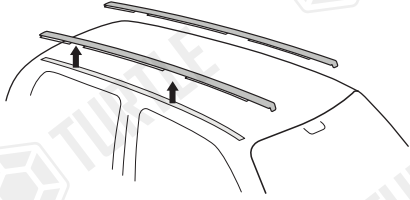

ASSEMBLY INSTRUCTIONS (ROOF RAIL)

Product Code: MR01079 (Crown)

Araç tavanındaki plastikleri sökünüz.
Remove the plastics from vehicle's roof.

Bağlantı noktalarına denk gelecek şekilde düz bir zemin üzerinde delikler açınız.

Drill holes on a flange surface to coincide with the connection points.

MIT TRTN (Mk5) PICKUP 15-
MIT L200 (Mk5) PICKUP 15-
FI FLLBCK PICKUP 16-

NO	PART DESCRIPTION	QTY
1-	PLASTIC STOPPLE	4
2-	M8x60 INBUS BOLT (5Nm)	4
3-	M8 1/2 WASHER	4
4-	6mm ALLEN WRENCH	1