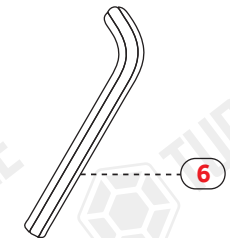

ASSEMBLY INSTRUCTIONS (ROOF RAIL)

Product Code: MR04002 (Falcon)

FIRST TIME INSTALLATION

- REMOVE PARTS FROM INSIDE THE PACKAGE AND CHECK THEM ALL
- CONTACT YOUR DEALER IF ANY PART IS MISSING OR DAMAGED
- USE THE EQUIPMENT SPECIFIED FOR INSTALLATION

Civata yuvasının etrafına süngerini şekilindeki gibi yapıştırınız. Süngerin ortasındaki boşluğa sıvı contayı bolca sıkınız. Uygulamayı 3dk içerisinde kurumadan tamamlayınız.

Stick the sponge tape around the bolt slot as shown in the figure. Squeeze the liquid rubber in the middle of the sponge as a thick layer. Apply in 3min before silicone dry.

NO	PART DESCRIPTION	QTY
1-	FALCON STOPPLE	6
2-	M6x35 INBUS BOLT (5Nm)	4
3-	M6 1/2 WASHER	4
4-	FALCON RUBBER FR	1
5-	FALCON RUBBER FL	1
6-	5mm ALLEN WRENCH	1
7-	SPONGE TAPE	4
8-	LIQUID RUBBER	1

Tavandan çıkardığınız plastiği civataya denk gelecek şekilde deliniz
Drill hole in the plastic that you remove from roof, aligning bolts

FRONT (ÖN)

MR04002 / Rev.03 / 09.12.2022 (ECE)