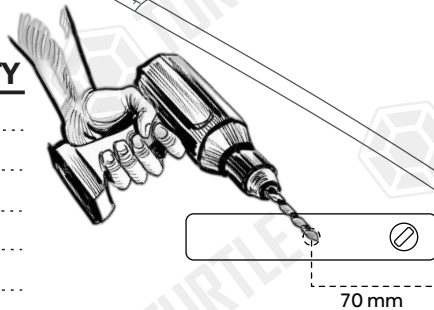

Civata yuvasının etrafına süngerini şekilindeki gibi yapıştırınız. Süngerin ortasındaki boşluğa sıvı contayı bolca sıkınız. Uygulamayı 3dk içerisinde kurumadan tamamlayınız.

Stick the sponge tape around the bolt slot as shown in the figure. Squeeze the liquid rubber in the middle of the sponge as a thick layer. Apply in 3min before silicone dry.

NO	PART DESCRIPTION	QTY
1-	FALCON STOPPLE	6
2-	M6x35 INBUS BOLT (5Nm)	4
3-	M6 1/2 WASHER	4
4-	FALCON RUBBER FR	1
5-	FALCON RUBBER FL	1
6-	5mm ALLEN WRENCH	1
7-	SPONGE TAPE	4
8-	LIQUID RUBBER	1

Tavandan çıkardığınız plastiği civataya denk gelecek şekilde deliniz
Drill hole in the plastic that you remove from roof, aligning bolts