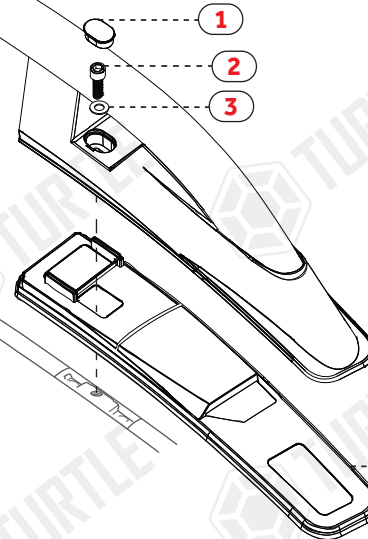

ASSEMBLY INSTRUCTIONS (ROOF RAIL)

Product Code: MR04002 (Falcon)

FIRST TIME INSTALLATION

- * REMOVE PARTS FROM INSIDE THE PACKAGE AND CHECK THEM ALL
- * CONTACT YOUR DEALER IF ANY PART IS MISSING OR DAMAGED
- * USE THE EQUIPMENT SPECIFIED FOR INSTALLATION

VWGN AMR PICKUP 10-

Civata yuvasının etrafına süngerini şekilindeki gibi yapıştırınız. Süngerin ortasındaki boşluğa sıvı contayı bolca sıkınız. Uygulamayı 3dk içerisinde kurumadan tamamlayınız.

Stick the sponge tape around the bolt slot as shown in the figure. Squeeze the liquid rubber in the middle of the sponge as a thick layer. Apply in 3min before silicone dry.

NO	PART DESCRIPTION	QTY
1-	FALCON STOPPLE	6
2-	M6x35 INBUS BOLT (5Nm)	4
3-	M6 1/2 WASHER	4
4-	FALCON RUBBER FR	1
5-	FALCON RUBBER FL	1
6-	5mm ALLEN WRENCH	1
7-	SPONGE TAPE	4
8-	LIQUID RUBBER	1

Tavandan çıkardığınız plastiği civataya denk gelecek şekilde deliniz
Drill hole in the plastic that you remove from roof, aligning bolts