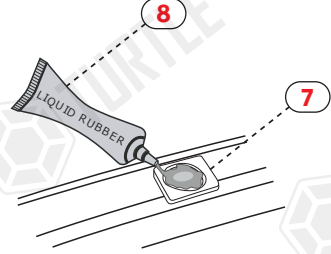

ASSEMBLY INSTRUCTIONS (ROOF RAIL)

Product Code: MR04002 (Falcon)

FIRST TIME INSTALLATION

- * REMOVE PARTS FROM INSIDE THE PACKAGE AND CHECK THEM ALL
- * CONTACT YOUR DEALER IF ANY PART IS MISSING OR DAMAGED
- * USE THE EQUIPMENT SPECIFIED FOR INSTALLATION

VWGN AMR PICKUP 10-

Civata yuvasının etrafına süngerini şekilindeki gibi yapıştırınız. Süngerin ortasındaki boşluğa sıvı contayı bolca sıkınız. Uygulamayı 3dk içerisinde kurumadan tamamlayınız.

Stick the sponge tape around the bolt slot as shown in the figure. Squeeze the liquid rubber in the middle of the sponge as a thick layer. Apply in 3min before silicone dry.

NO	PART DESCRIPTION	QTY
1-	FALCON STOPPLE	6
2-	M6x35 INBUS BOLT (5Nm)	4
3-	M6 1/2 WASHER	4
4-	FALCON RUBBER FR	1
5-	FALCON RUBBER FL	1
6-	5mm ALLEN WRENCH	1
7-	SPONGE TAPE	4
8-	LIQUID RUBBER	1

Tavandan çıkardığınız plastiği civataya denk gelecek şekilde deliniz
Drill hole in the plastic that you remove from roof, aligning bolts