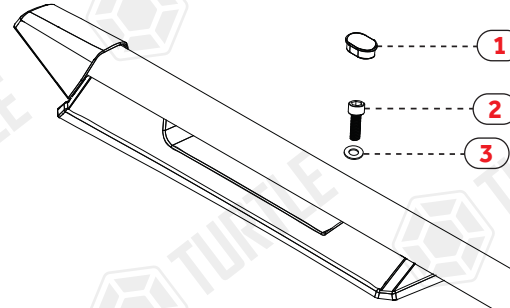

ASSEMBLY INSTRUCTIONS (ROOF RAIL)

Product Code: MR04002 (Falcon)

FIRST TIME INSTALLATION

- * REMOVE PARTS FROM INSIDE THE PACKAGE AND CHECK THEM ALL
- * CONTACT YOUR DEALER IF ANY PART IS MISSING OR DAMAGED
- * USE THE EQUIPMENT SPECIFIED FOR INSTALLATION

VWGN AMR PICKUP 10-

Civata yuvasının etrafına süngerini şekilindeki gibi yapıştırınız. Süngerin ortasındaki boşluğa sıvı contayı bolca sıkınız. Uygulamayı 3dk içerisinde kurumadan tamamlayınız.

Stick the sponge tape around the bolt slot as shown in the figure. Squeeze the liquid rubber in the middle of the sponge as a thick layer. Apply in 3min before silicone dry.

NO	PART DESCRIPTION	QTY
1-	FALCON STOPPLE	6
2-	M6x35 INBUS BOLT (5Nm)	4
3-	M6 1/2 WASHER	4
4-	FALCON RUBBER FR	1
5-	FALCON RUBBER FL	1
6-	5mm ALLEN WRENCH	1
7-	SPONGE TAPE	4
8-	LIQUID RUBBER	1

Tavandan çıkardığınız plastiği civataya denk gelecek şekilde deliniz
Drill hole in the plastic that you remove from roof, aligning bolts