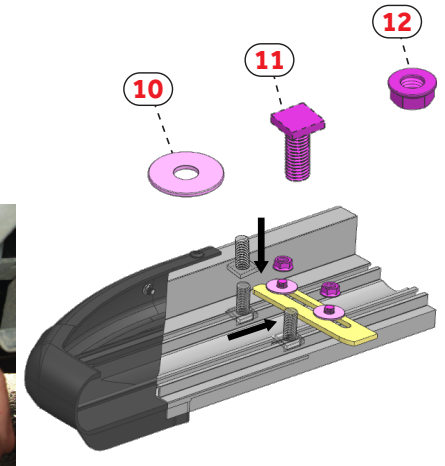

127-1L

127-3R

127-1L

127-1R

PACKAGE INCLUDED

1- CN-01 M8	9
2- CN-05 M8	1
3- CN-09 M8	1
4- M8 SPECIAL BOLT	9
5- CLAMPING PIECE	11
6- D8 WASHER	12
7- M8 HEX NUT	11
8- M8x25 HEX BOLT	1
9- M8x30 LOCK HEADED BOLT	2
10- D8 WASHER	12
11- M8x20 SQUARE BOLT	12
12- M8 FLANGE NUT	12

ZIPLOCK BAG

Whatever product type you will use, Example of side step types;

Type A (Alyans, Sapphire, Emerald)

Type B (Brillant, Another, Pearl, Ring, Plus) / Type E (Era)

Assemble the parts through the matching fixing holes.

Kullanacağınız ürün tipi hangisi ise, Parçaları ona uyumlu olan bağlantı deliklerinden birleştiriniz.

MB01127-MB02127-MB04127/ Rev.00/24.11.2023 (ÖMER)