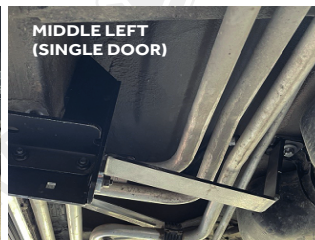

MB02081 / Rev.00/ 19.12.2023 (ÖMER)