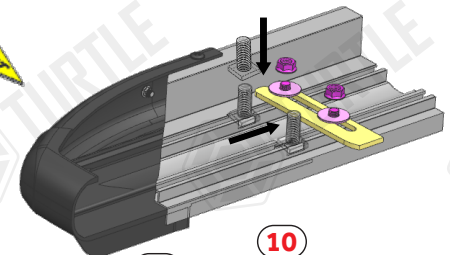

USE OF CN-... PARTS

For Single Door

81-3

81-6

81-2L

1

81-1L

Aracınız tek kapılı ise; sol orta bağlantıları bu şekilde uygulayınız. If your vehicle has a single door; apply left middle connetions like this.

7

2

81-6

81-2R

6

4

3

81-1R

5

81-1R

9

10

PACKAGE INCLUDED

| | |
|-------------------------|----|
| 1- CN-03 M8 | 6 |
| 2- CN-05 M8 | 2 |
| 3- D8 WASHER | 8 |
| 4- M8 HEX NUT | 8 |
| 5- CLAMPING PIECE | 8 |
| 6- M8 SPECIAL BOLT | 6 |
| 7- M8x30 LOCK HEAD BOLT | 2 |
| 8- D8 WASHER | 16 |
| 9- M8x20 SQUARE BOLT | 16 |
| 10- M8 FLANGE NUT | 16 |