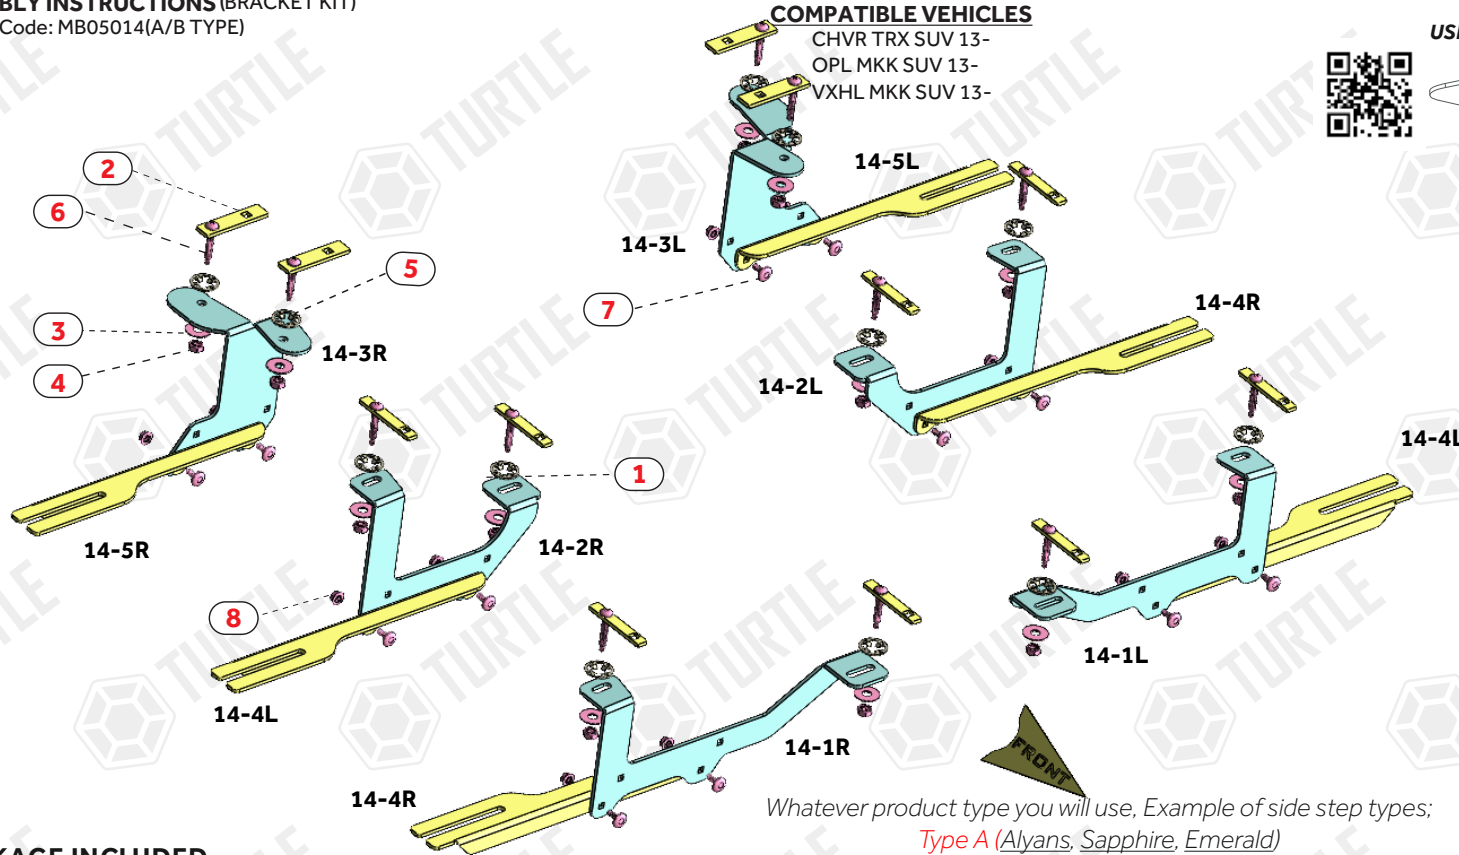

### USE OF CN-... PARTS

### PACKAGE INCLUDED

1- CN-01 M8	8
2- CN-02 M8	4
3- D8 WASHER	12
4- M8 HEX NUT	12
5- CLAMPING PIECE	12
6- M8 SPECIAL BOLT	12
7- M6x15 LOCK HEADED BOLT	12
8- M6 HEX FLANGE NUT	12
9- D8 WASHER	12
10- M8x20 SQUARE BOLT	12
11- M8 FLANGE NUT	12

Whatever product type you will use, Example of side step types:

*Type A (Alyans, Sapphire, Emerald)*

*Type B (Brilliant, Another, Pearl, Ring, Plus) / Type E (Era)*

Assemble the parts through the matching fixing holes.

Kullanacağınız ürün tipi hangisi ise, Parçaları ona uyumlu olan bağlantı deliklerinden birleştiriniz.