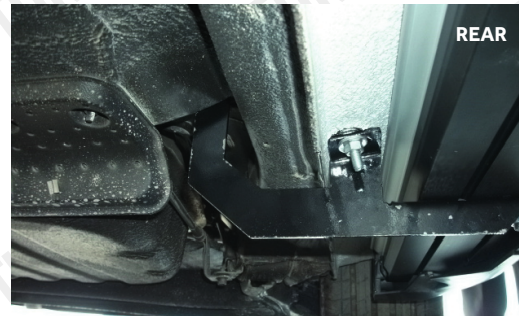

FIRST TIME INSTALLATION

- REMOVE PARTS FROM INSIDE THE PACKAGE AND CHECK THEM ALL
- CONTACT YOUR DEALER IF ANY PART IS MISSING OR DAMAGED
- USE THE EQUIPMENT SPECIFIED FOR INSTALLATION

ASSEMBLY INSTRUCTIONS (BRACKET KIT)

Product Code: MB05065 (A/B-TYPE)

COMPATIBLE VEHICLES

- KI SOUL (AM) HATCHBACK 09-13
- KI SOUL (PS) HATCHBACK 14-19
- KI SOUL (SK3) HATCHBACK 20-

USE OF CN-... PARTS

Whatever product type you will use. Example of side step types:

Type A (Alyans, Sapphire, Emerald)

Type B (Brillant, Another, Pearl, Ring, Plus) / Type E (Era)

Assemble the parts through the matching fixing holes.

Kullanacağınız ürün tipi hangisi ise, Parçaları ona uyumlu olan bağlantı deliklerinden birleştiriniz.

PACKAGE INCLUDED

1- CN-01 M8	8
2- D8 WASHER	8
3- M8 HEX NUT	8
4- CLAMPING PIECE	8
5- M8 SPECIAL BOLT	8
6- M6x15 LOCK HEADED BOLT	8
7- M6 HEX FLANGE NUT	8
8- D8 WASHER	8
9- M8x20 SQUARE BOLT	8
10- M8 FLANGE NUT	8

ZIPLOCK BAG

ZIPLOCK BAG

REAR

FRONT

SAMPLE