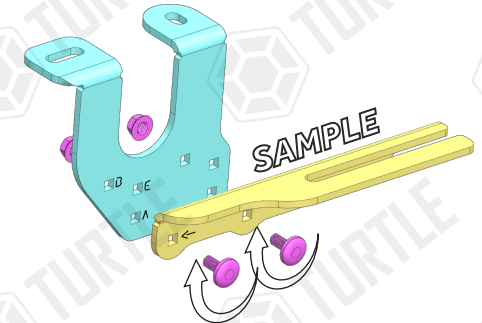

### USE OF CN-... PARTS

Whatever product type you will use, Example of side step types;

**Type A** (Alyans, Sapphire, Emerald)

**Type B** (Brillant, Another, Pearl, Ring, Plus) / **Type E** (Era)

Assemble the parts through the matching fixing holes.

Kullanacağınız ürün tipi hangisi ise, Parçaları ona uyumlu olan bağlantı deliklerinden birleştiriniz.

### PACKAGE INCLUDED

1- CN-03 M8	2	ZIPLOCK BAG
2- M8 SPECIAL BOLT	2	
3- CLAMPING PIECE	2	
4- D8 WASHER	8	
5- M8 HEX NUT	4	
6- M8x25 HEX BOLT	4	
7- M6x15 LOCK HEADED BOLT	8	
8- M6 HEX FLANGE NUT	8	
9- D8 WASHER	8	
10- M8x20 SQUARE BOLT	8	
11- M8 FLANGE NUT	8	