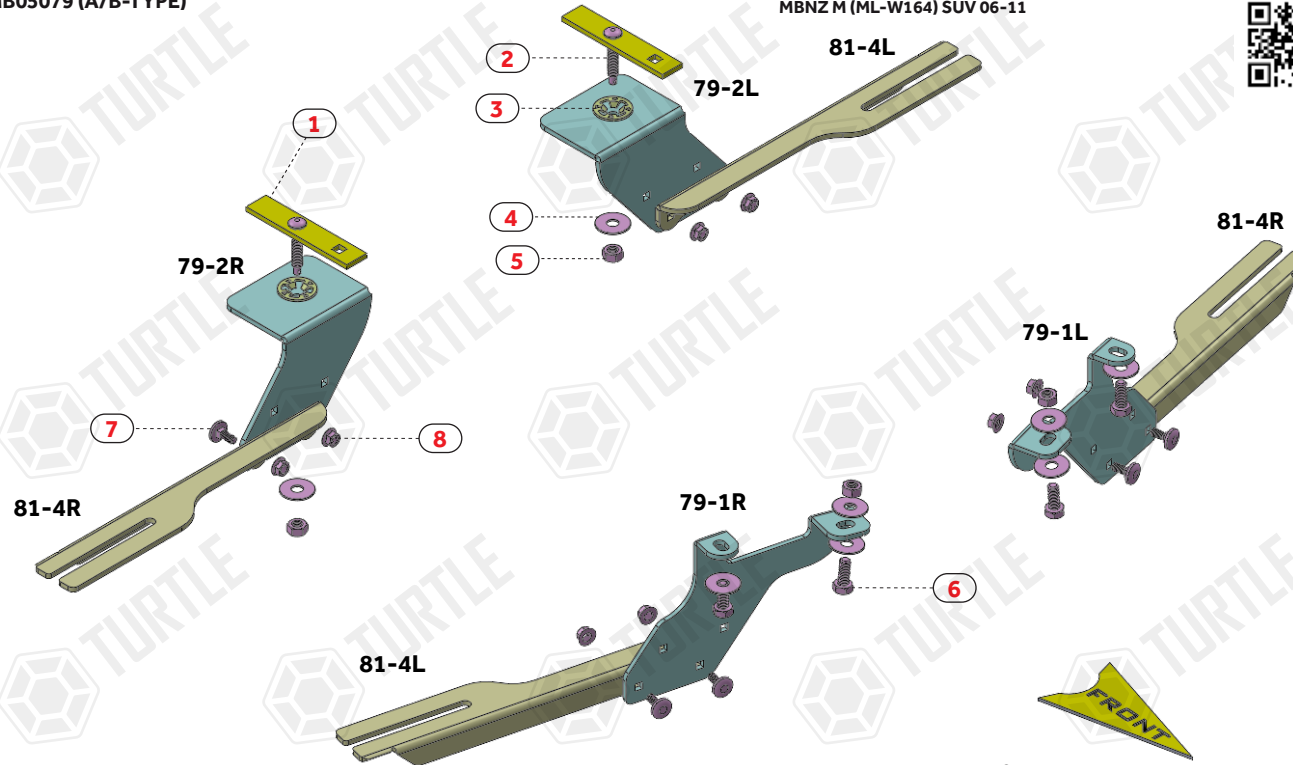

### ASSEMBLY INSTRUCTIONS (BRACKET KIT)

Product Code: MB05079 (A/B-TYPE)

### USE OF CN-... PARTS

Whatever product type you will use, Example of side step types;

**Type A** (Alyans, Sapphire, Emerald)

**Type B** (Brillant, Another, Pearl, Ring, Plus) / **Type E** (Era)

Assemble the parts through the matching fixing holes.

Kullanacağınız ürün tipi hangisi ise, Parçaları ona uyumlu olan bağlantı deliklerinden birleştiriniz.