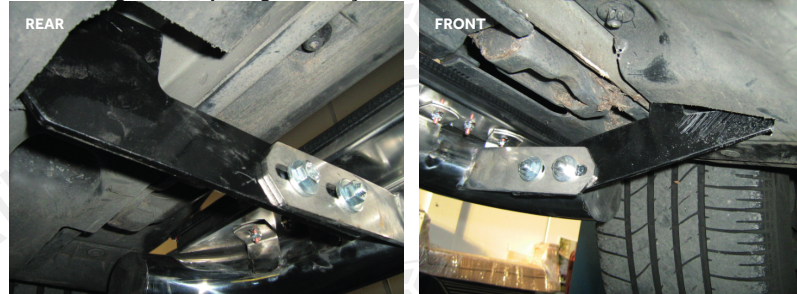

### USE OF CN-... PARTS

Whatever product type you will use, Example of side step types;

**Type A** (Alyans, Sapphire, Emerald)

**Type B** (Brillant, Another, Pearl, Ring, Plus) / **Type E** (Era)

Assemble the parts through the matching fixing holes.

Kullanacağınız ürün tipi hangisi ise, Parçaları ona uyumlu olan bağlantı deliklerinden birleştiriniz.