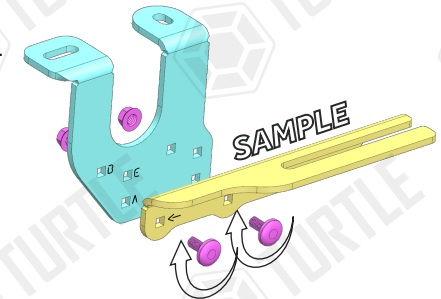

### USE OF CN-... PARTS

### PACKAGE INCLUDED

1- D8 WASHER	12
2- M8 HEX NUT	12
3- M6x15 LOCK HEADED BOLT	12
4- M6 HEX FLANGE NUT	12
5- D8 WASHER	12
6- M8x20 SQUARE BOLT	12
7- M8 FLANGE NUT	12

ZIPLOCK BAG

Whatever product type you will use, Example of side step types;

Type A (Alyans, Sapphire, Emerald)

Type B (Brillant, Another, Pearl, Ring, Plus) / Type E (Era)

Assemble the parts through the matching fixing holes.

Kullanacağınız ürün tipi hangisi ise, Parçaları ona uyumlu olan bağlantı deliklerinden birleştiriniz.