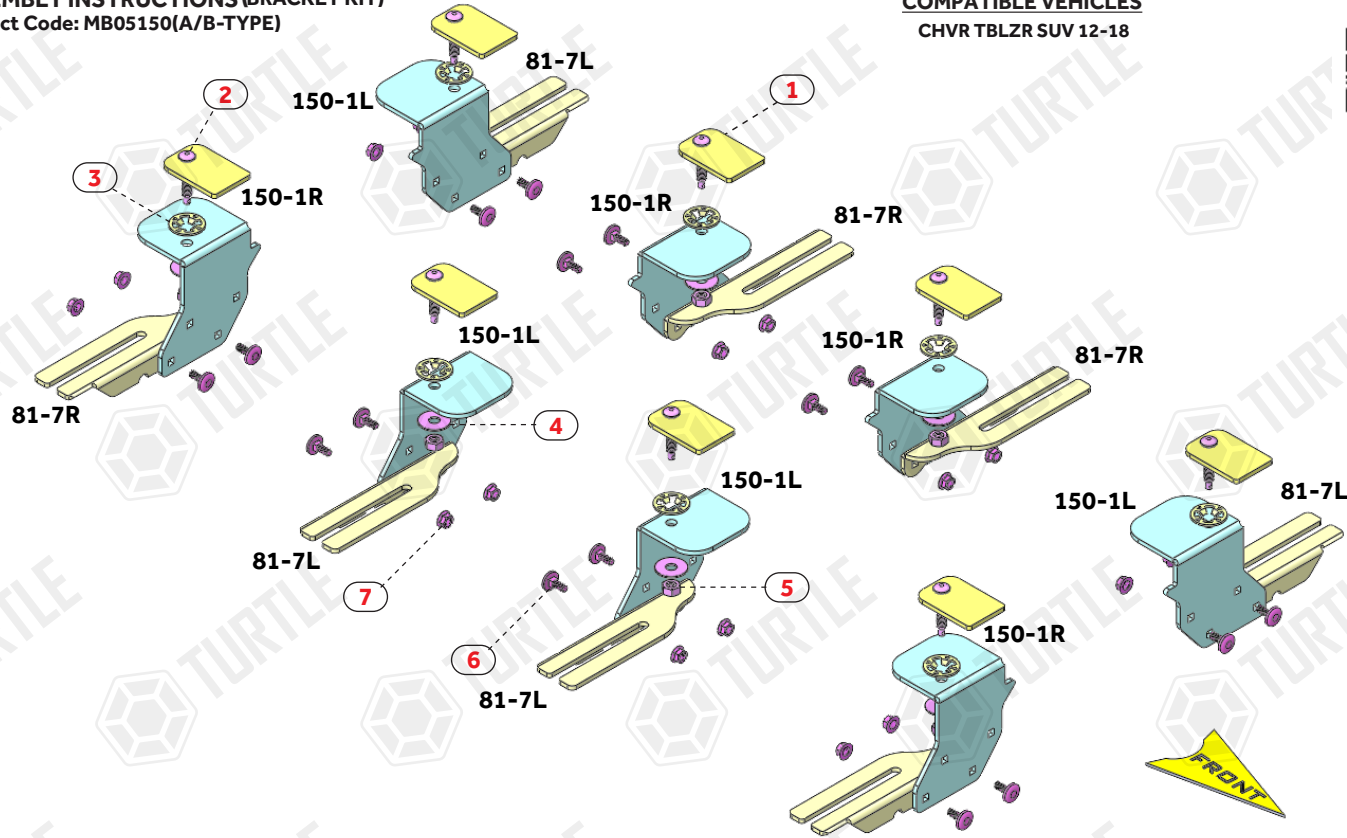

FIRST TIME INSTALLATION

- REMOVE PARTS FROM INSIDE THE PACKAGE AND CHECK THEM ALL
- CONTACT YOUR DEALER IF ANY PART IS MISSING OR DAMAGED
- USE THE EQUIPMENT SPECIFIED FOR INSTALLATION

ASSEMBLY INSTRUCTIONS (BRACKET KIT)

Product Code: MB05150(A/B-TYPE)

COMPATIBLE VEHICLES

CHVR TBLZR SUV 12-18

USE OF CN-... PARTS