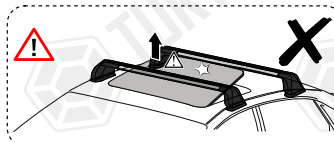

ZIPLOCK BAG

Profilleri ortaldıktan sonra yatay sabitleme civatalarını sıkınız.  
After centering the profiles, tighten the horizontal fixing bolts.

\* Kullanım amacı; Aracın bagajı yeterli olmadığı durumlarda araç tavanında yük ve eşya taşımak.  
\* Purpose of usage; Carrying cargo and goods on the vehicle's roof when the vehicle's trunk is not sufficient.