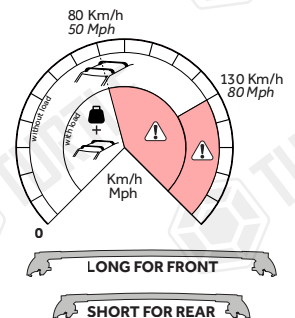

ZIPLOCK BAG

Profilleri ortaldıktan sonra yatay sabitleme civatalarını sıkınız.  
After centering the profiles, tighten the horizontal fixing bolts.

\* Kullanım amacı; Aracın bagajı yeterli olmadığı durumlarda araç tavanında yük ve eşya taşımak.  
\* Purpose of usage; Carrying cargo and goods on the vehicle's roof when the vehicle's trunk is not sufficient.