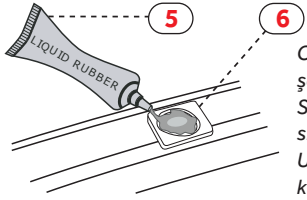

### ASSEMBLY INSTRUCTIONS (ROOF RAIL)

Product Code: MR01002 (Crown)

5  
6  
Civata yuvasının etrafına süngeri  
şekildeki gibi yapıştırınız.  
Süngerin ortasındaki boşluğa  
sıvı contayı bolca sıkınız.  
Uygulamayı 3dk içerisinde  
kurumadan tamamlayınız.

Stick the sponge tape around the bolt slot as shown in the figure.  
Squeeze the liquid rubber in the middle  
of the sponge as a thick layer.  
Apply in 3min before silicone dry.

PEU TPE PRTRN VAN 08-18  
CTRN BRLNG VAN 08-18

NO	PART DESCRIPTION	QTY
1-	PLASTIC STOPPLE	6
2-	M8x35 INBUS BOLT (5Nm)	4
3-	M8x55 INBUS BOLT (5Nm)	2
4-	M8 1/2 WASHER	6
5-	LIQUID RUBBER	1
6-	SPONGE TAPE	6
7-	6mm ALLEN WRENCH	1

MR01002 / Rev.03 / 03.05.2024 (ECE)