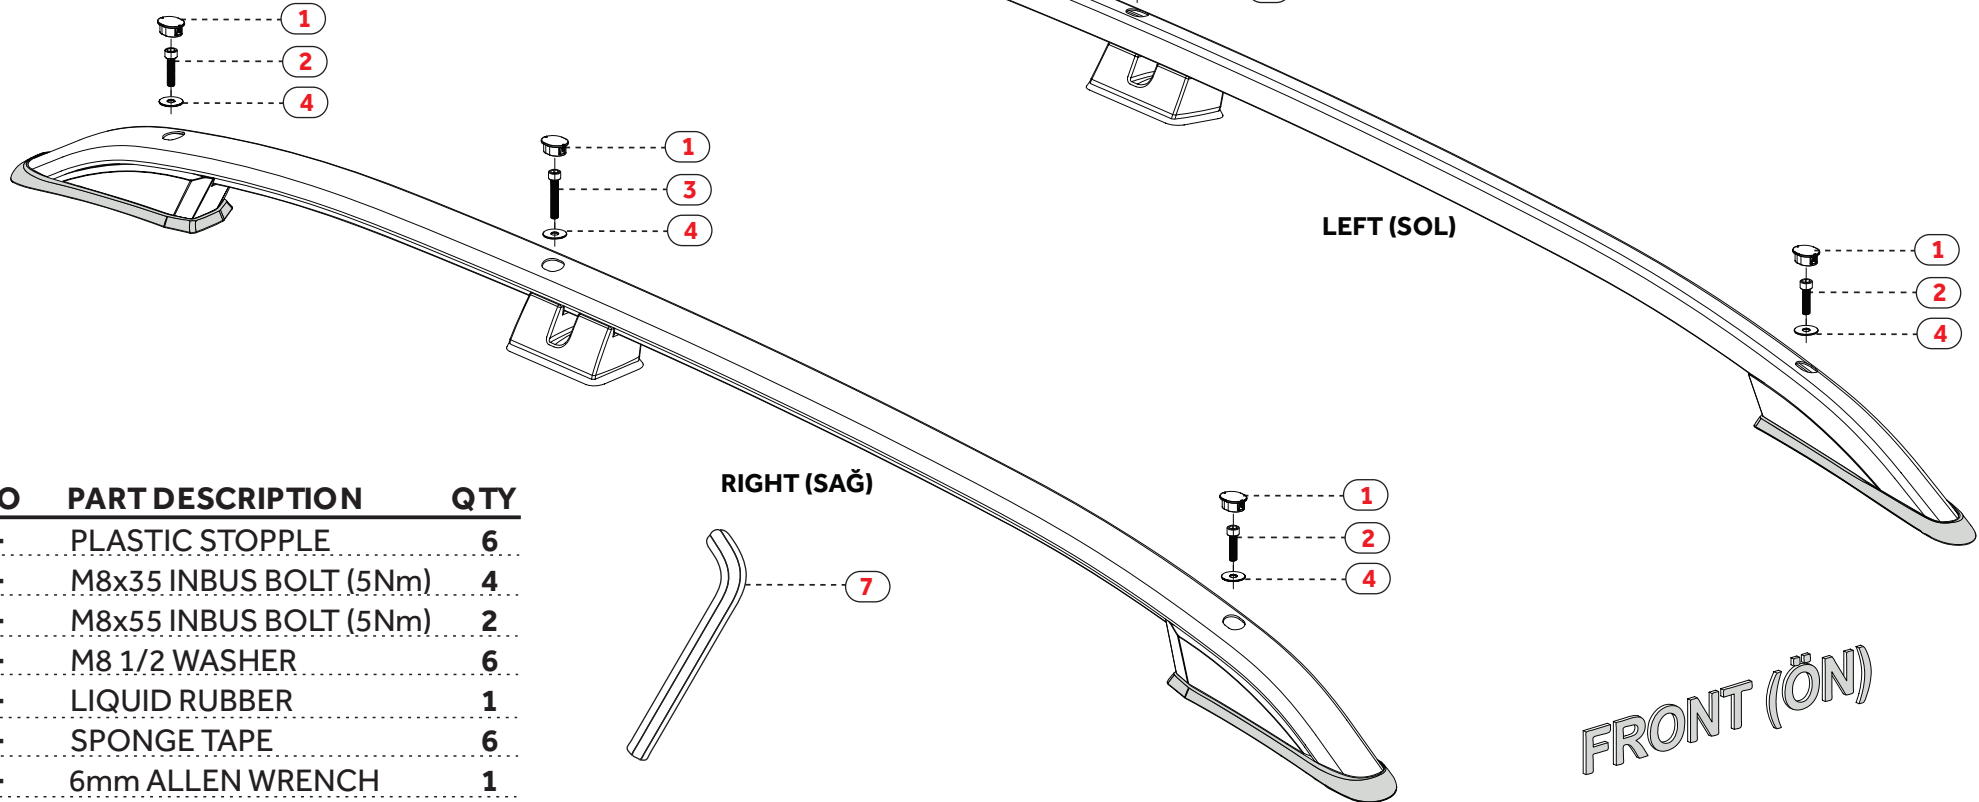

### ASSEMBLY INSTRUCTIONS (ROOF RAIL)

Product Code: MR01002 (Crown)

5  
6  
Civata yuvasının etrafına süngeri  
şekildeki gibi yapıştırınız.  
Süngerin ortasındaki boşluğa  
sıvı contayı bolca sıkınız.  
Uygulamayı 3dk içerisinde  
kurumadan tamamlayınız.

Stick the sponge tape around the bolt slot as shown in the figure.  
Squeeze the liquid rubber in the middle  
of the sponge as a thick layer.  
Apply in 3min before silicone dry.

PEU TPE PRTRN VAN 08-18  
CTRN BRLNG VAN 08-18

NO	PART DESCRIPTION	QTY
1-	PLASTIC STOPPLE	6
2-	M8x35 INBUS BOLT (5Nm)	4
3-	M8x55 INBUS BOLT (5Nm)	2
4-	M8 1/2 WASHER	6
5-	LIQUID RUBBER	1
6-	SPONGE TAPE	6
7-	6mm ALLEN WRENCH	1

MR01002 / Rev.03 / 03.05.2024 (ECE)