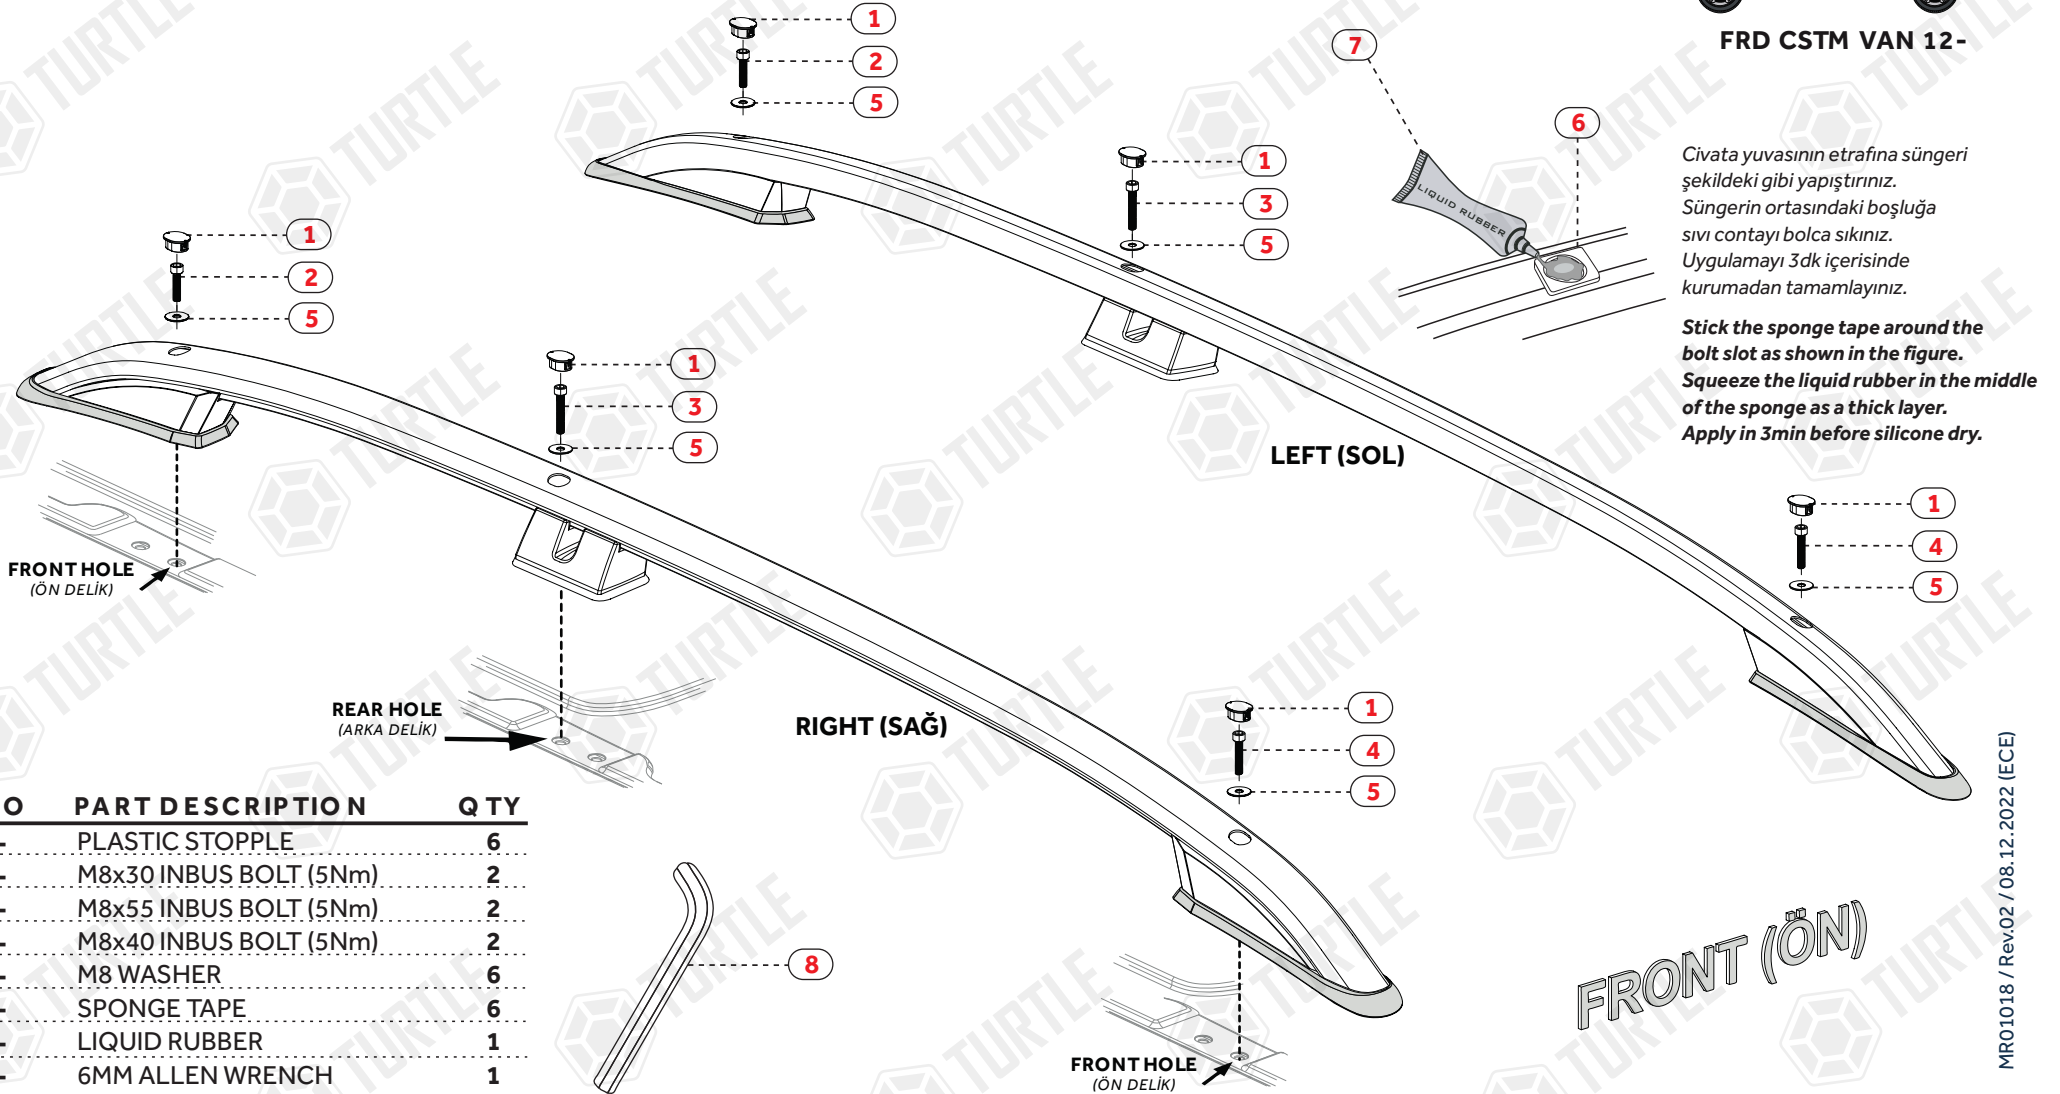

## ASSEMBLY INSTRUCTIONS (ROOF RAIL)

Product Code: MR01018 (Crown)

Civata yuvasının etrafına süngerî şekildedeki gibi yapıştırınız. Süngerin ortasındaki boşluğa sıvı contayı bolca sıkınız. Uygulamayı 3dk içerisinde kurumadan tamamlayınız.

Stick the sponge tape around the bolt slot as shown in the figure. Squeeze the liquid rubber in the middle of the sponge as a thick layer. Apply in 3min before silicone dry.

NO	PART DESCRIPTION	QTY
1-	PLASTIC STOPPLE	6
2-	M8x30 INBUS BOLT (5Nm)	2
3-	M8x55 INBUS BOLT (5Nm)	2
4-	M8x40 INBUS BOLT (5Nm)	2
5-	M8 WASHER	6
6-	SPONGE TAPE	6
7-	LIQUID RUBBER	1
8-	6MM ALLEN WRENCH	1